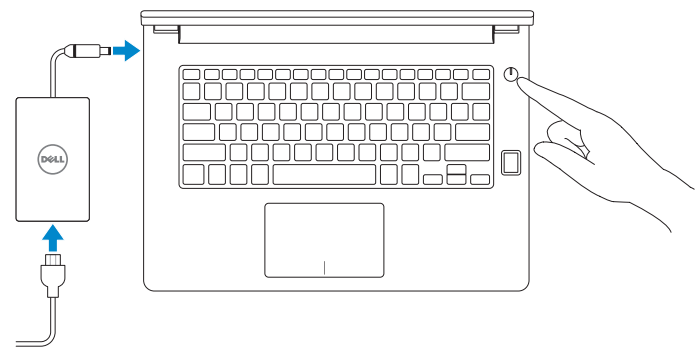

Latitude 14

3000 Series

Quick Start Guide

Guia de iniciação rápida
Hızlı Başlangıç Kılavuzu
دليل البدء السريع

1 Connect the power adapter and press the power button

Ligar o transformador e premir o botão Ligar
Güç adaptörünü takıp güç düğmesine basın
توصيل مهايئ التيار والضغط على زر التشغيل

2 Finish Windows 10 setup

Concluir a configuração do Windows 10
Windows 10 kurulumunu tamamlama
إنهاء إعداد Windows 10

Enable Support and Protection

Ativar Proteção e Suporte | Destek ve Korumayı etkinleştir
تمكين الدعم والحماية