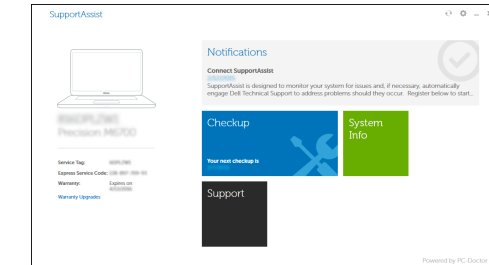

Locate Dell apps

Localizar aplicações Dell | Dell uygulamalarını bulun
تحديد موقع تطبيقات Dell

Dell Product Registration

Register your computer

Registrar o computador
Bilgisayarınızı kaydettirir
تسجيل الكمبيوتر

Dell SupportAssist

Check and update your computer

Verificar e atualizar o computador
Bilgisayarınızı kontrol edin ve güncellemeleri yapın
التحقق من الكمبيوتر الخاص بك وتحديثه

Product support and manuals

Suporte de produtos e manuais